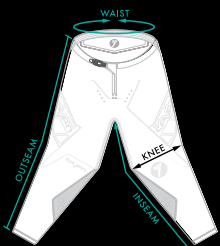

Size chart

ZERO | SIZE CHART

JERSEY			
SIZE	CHEST	BODY	SLEEVE
S	51 cm	75 cm	-
M	53 cm	79 cm	-
L	56 cm	80 cm	-
XL	58 cm	84 cm	-
2XL	61 cm	86 cm	-

COMPRESSION			
SIZE	CHEST	BODY	SLEEVE
S	38 cm	64 cm	69 cm
M	41 cm	66 cm	71 cm
L	43 cm	69 cm	74 cm
XL	46 cm	71 cm	76 cm
2XL	48 cm	74 cm	79 cm

PANT				
SIZE	WAIST	INSEAM	1/2 - KNEE WIDTH	OUTSEAM
28	71-74 cm	66 cm	20 cm	86 cm
30	76-81 cm	69 cm	23 cm	89 cm
32	81-84 cm	71 cm	23 cm	91 cm
34	86-89 cm	74 cm	25 cm	94 cm
36	91-99 cm	75 cm	27 cm	97 cm
38	97-102 cm	76 cm	27 cm	99 cm

ZERO | YOUTH SIZE CHART

JERSEY			
SIZE	CHEST	BODY	SLEEVE
YXXS	29 cm	48 cm	-
YXS	33 cm	53 cm	-
YS	35 cm	57 cm	-
YM	40 cm	62 cm	-
YL	42 cm	67 cm	-
YXL	47 cm	72 cm	-

COMPRESSION			
SIZE	CHEST	BODY	SLEEVE
YS	33 cm	58 cm	58 cm
YM	36 cm	61 cm	61 cm
YL	38 cm	64 cm	64 cm
YXL	39 cm	65 cm	65 cm

PANT				
SIZE	WAIST	INSEAM	1/2 - KNEE WIDTH	OUTSEAM
Y24	61-66 cm	56 cm	19 cm	19 cm
Y26	66-71 cm	58 cm	20 cm	20 cm
Y28	71-76 cm	61 cm	21 cm	21 cm

RIVAL | SIZE CHART

VOX | SIZE CHART

JERSEY			
SIZE	CHEST	BODY	SLEEVE
S	53 cm	75 cm	83 cm
M	56 cm	79 cm	86 cm
L	58 cm	79 cm	86 cm
XL	61 cm	81 cm	88 cm
2XL	65 cm	85 cm	95 cm
3XL	66 cm	86 cm	98 cm