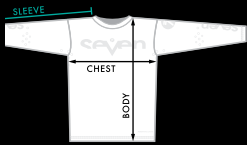

Size chart

ZERO | SIZE CHART

JERSEY			
SIZE	CHEST	BODY	SLEEVE
S	51 cm	75 cm	-
M	53 cm	79 cm	-
L	56 cm	80 cm	-
XL	58 cm	84 cm	-
2XL	61 cm	86 cm	-

COMPRESSION			
SIZE	CHEST	BODY	SLEEVE
S	38 cm	64 cm	69 cm
M	41 cm	66 cm	71 cm
L	43 cm	69 cm	74 cm
XL	46 cm	71 cm	76 cm
2XL	48 cm	74 cm	79 cm

PANT				
SIZE	WAIST	INSEAM	1/2 - KNEE WIDTH	OUTSEAM
28	71-74 cm	66 cm	20 cm	86 cm
30	76-81 cm	69 cm	23 cm	89 cm
32	81-84 cm	71 cm	23 cm	91 cm
34	86-89 cm	74 cm	25 cm	94 cm
36	91-99 cm	75 cm	27 cm	97 cm
38	97-102 cm	76 cm	27 cm	99 cm

ZERO | YOUTH SIZE CHART

JERSEY			
SIZE	CHEST	BODY	SLEEVE
YXXS	29 cm	48 cm	-
YXS	33 cm	53 cm	-
YS	35 cm	57 cm	-
YM	40 cm	62 cm	-
YL	42 cm	67 cm	-
YXL	47 cm	72 cm	-

COMPRESSION			
SIZE	CHEST	BODY	SLEEVE
YS	33 cm	58 cm	58 cm
YM	36 cm	61 cm	61 cm
YL	38 cm	64 cm	64 cm
YXL	39 cm	65 cm	65 cm

PANT				
SIZE	WAIST	INSEAM	1/2 - KNEE WIDTH	OUTSEAM
Y24	61-66 cm	56 cm	19 cm	19 cm
Y26	66-71 cm	58 cm	20 cm	20 cm
Y28	71-76 cm	61 cm	21 cm	21 cm

RIVAL | SIZE CHART

VOX | SIZE CHART

JERSEY			
SIZE	CHEST	BODY	SLEEVE
S	53 cm	75 cm	83 cm
M	56 cm	79 cm	86 cm
L	58 cm	79 cm	86 cm
XL	61 cm	81 cm	88 cm
2XL	65 cm	85 cm	95 cm
3XL	66 cm	86 cm	98 cm