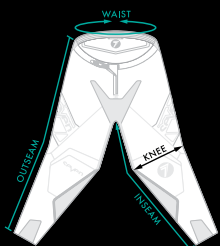

PANT				
SIZE	WAIST	INSEAM	1/2 - KNEE WIDTH	OUTSEAM
28	71-74 cm	66 cm	20 cm	86 cm
30	76-81 cm	69 cm	23 cm	89 cm
32	81-84 cm	71 cm	23 cm	91 cm
34	86-89 cm	74 cm	25 cm	94 cm
36	91-99 cm	75 cm	27 cm	97 cm
38	97-102 cm	76 cm	27 cm	99 cm

ZERO | YOUTH SIZE CHART

JERSEY			
SIZE	CHEST	BODY	SLEEVE
YXXS	29 cm	48 cm	-
YXS	33 cm	53 cm	-
YS	35 cm	57 cm	-
YM	40 cm	62 cm	-
YL	42 cm	67 cm	-
YXL	47 cm	72 cm	-

COMPRESSION			
SIZE	CHEST	BODY	SLEEVE
YS	33 cm	58 cm	58 cm
YM	36 cm	61 cm	61 cm
YL	38 cm	64 cm	64 cm
YXL	39 cm	65 cm	65 cm

PANT				
SIZE	WAIST	INSEAM	1/2 - KNEE WIDTH	OUTSEAM
Y24	61-66 cm	56 cm	19 cm	19 cm
Y26	66-71 cm	58 cm	20 cm	20 cm
Y28	71-76 cm	61 cm	21 cm	21 cm

RIVAL | SIZE CHART

VOX | SIZE CHART

JERSEY			
SIZE	CHEST	BODY	SLEEVE
S	53 cm	75 cm	83 cm
M	56 cm	79 cm	86 cm
L	58 cm	79 cm	86 cm
XL	61 cm	81 cm	88 cm
2XL	65 cm	85 cm	95 cm
3XL	66 cm	86 cm	98 cm

JERSEY			
SIZE	CHEST	BODY	SLEEVE
S	53 cm	76 cm	85 cm
M	55 cm	78 cm	88 cm
L	58 cm	81 cm	89 cm
XL	60 cm	85 cm	91 cm
2XL	62 cm	88 cm	93 cm
3XL	65 cm	91 cm	94 cm

PANT				
SIZE	WAIST	INSEAM	1/2 - KNEE WIDTH	OUTSEAM
28	71-74 cm	64 cm	23 cm	86 cm
30	76-81 cm	66 cm	23 cm	89 cm
32	81-84 cm	69 cm	24 cm	91 cm
34	86-89 cm	71 cm	25 cm	94 cm
36	91-97 cm	74 cm	25 cm	97 cm
38	97-102 cm	76 cm	27 cm	99 cm