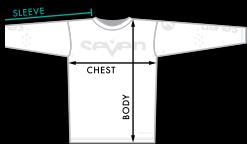

Size chart

ZERO | SIZE CHART

JERSEY			
SIZE	CHEST	BODY	SLEEVE
S	51 cm	75 cm	-
M	53 cm	79 cm	-
L	56 cm	80 cm	-
XL	58 cm	84 cm	-
2XL	61 cm	86 cm	-

COMPRESSION			
SIZE	CHEST	BODY	SLEEVE
S	38 cm	64 cm	69 cm
M	41 cm	66 cm	71 cm
L	43 cm	69 cm	74 cm
XL	46 cm	71 cm	76 cm
2XL	48 cm	74 cm	79 cm

PANT				
SIZE	WAIST	INSEAM	1/2 - KNEE WIDTH	OUTSEAM
28	71-74 cm	66 cm	20 cm	86 cm
30	76-81 cm	69 cm	23 cm	89 cm
32	81-84 cm	71 cm	23 cm	91 cm
34	86-89 cm	74 cm	25 cm	94 cm
36	91-99 cm	75 cm	27 cm	97 cm
38	97-102 cm	76 cm	27 cm	99 cm

ZERO | YOUTH SIZE CHART

JERSEY			
SIZE	CHEST	BODY	SLEEVE
YXXS	29 cm	48 cm	-
YXS	33 cm	53 cm	-
YS	35 cm	57 cm	-
YM	40 cm	62 cm	-
YL	42 cm	67 cm	-
YXL	47 cm	72 cm	-

COMPRESSION			
SIZE	CHEST	BODY	SLEEVE
YS	33 cm	58 cm	58 cm
YM	36 cm	61 cm	61 cm
YL	38 cm	64 cm	64 cm
YXL	39 cm	65 cm	65 cm

PANT				
SIZE	WAIST	INSEAM	1/2 - KNEE WIDTH	OUTSEAM
Y24	61-66 cm	56 cm	19 cm	19 cm
Y26	66-71 cm	58 cm	20 cm	20 cm
Y28	71-76 cm	61 cm	21 cm	21 cm

RIVAL | SIZE CHART

VOX | SIZE CHART

JERSEY			
SIZE	CHEST	BODY	SLEEVE
S	53 cm	75 cm	83 cm
M	56 cm	79 cm	86 cm
L	58 cm	79 cm	86 cm
XL	61 cm	81 cm	88 cm
2XL	65 cm	85 cm	95 cm
3XL	66 cm	86 cm	98 cm