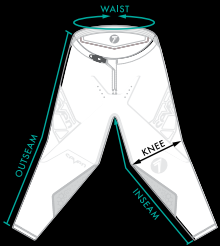

Size chart

ZERO | SIZE CHART

JERSEY			
SIZE	CHEST	BODY	SLEEVE
S	51 cm	75 cm	-
M	53 cm	79 cm	-
L	56 cm	80 cm	-
XL	58 cm	84 cm	-
2XL	61 cm	86 cm	-

COMPRESSION			
SIZE	CHEST	BODY	SLEEVE
S	38 cm	64 cm	69 cm
M	41 cm	66 cm	71 cm
L	43 cm	69 cm	74 cm
XL	46 cm	71 cm	76 cm
2XL	48 cm	74 cm	79 cm

PANT				
SIZE	WAIST	INSEAM	1/2 - KNEE WIDTH	OUTSEAM
28	71-74 cm	66 cm	20 cm	86 cm
30	76-81 cm	69 cm	23 cm	89 cm
32	81-84 cm	71 cm	23 cm	91 cm
34	86-89 cm	74 cm	25 cm	94 cm
36	91-99 cm	75 cm	27 cm	97 cm
38	97-102 cm	76 cm	27 cm	99 cm

ZERO | YOUTH SIZE CHART

JERSEY			
SIZE	CHEST	BODY	SLEEVE
YXXS	29 cm	48 cm	-
YXS	33 cm	53 cm	-
YS	35 cm	57 cm	-
YM	40 cm	62 cm	-
YL	42 cm	67 cm	-
YXL	47 cm	72 cm	-

COMPRESSION			
SIZE	CHEST	BODY	SLEEVE
YS	33 cm	58 cm	58 cm
YM	36 cm	61 cm	61 cm
YL	38 cm	64 cm	64 cm
YXL	39 cm	65 cm	65 cm

PANT				
SIZE	WAIST	INSEAM	1/2 - KNEE WIDTH	OUTSEAM
Y24	61-66 cm	56 cm	19 cm	19 cm
Y26	66-71 cm	58 cm	20 cm	20 cm
Y28	71-76 cm	61 cm	21 cm	21 cm

RIVAL | SIZE CHART

VOX | SIZE CHART

JERSEY			
SIZE	CHEST	BODY	SLEEVE
S	53 cm	75 cm	83 cm
M	56 cm	79 cm	86 cm
L	58 cm	79 cm	86 cm
XL	61 cm	81 cm	88 cm
2XL	65 cm	85 cm	95 cm
3XL	66 cm	86 cm	98 cm