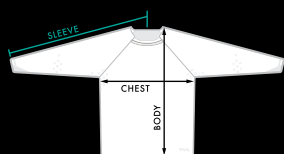

PANT				
SIZE	WAIST	INSEAM	1/2 - KNEE WIDTH	OUTSEAM
28	71-74 cm	66 cm	20 cm	86 cm
30	76-81 cm	69 cm	23 cm	89 cm
32	81-84 cm	71 cm	23 cm	91 cm
34	86-89 cm	74 cm	25 cm	94 cm
36	91-99 cm	75 cm	27 cm	97 cm
38	97-102 cm	76 cm	27 cm	99 cm

ZERO | YOUTH SIZE CHART

JERSEY			
SIZE	CHEST	BODY	SLEEVE
YXXS	29 cm	48 cm	-
YXS	33 cm	53 cm	-
YS	35 cm	57 cm	-
YM	40 cm	62 cm	-
YL	42 cm	67 cm	-
YXL	47 cm	72 cm	-

COMPRESSION			
SIZE	CHEST	BODY	SLEEVE
YS	33 cm	58 cm	58 cm
YM	36 cm	61 cm	61 cm
YL	38 cm	64 cm	64 cm
YXL	39 cm	65 cm	65 cm

PANT				
SIZE	WAIST	INSEAM	1/2 - KNEE WIDTH	OUTSEAM
Y24	61-66 cm	56 cm	19 cm	19 cm
Y26	66-71 cm	58 cm	20 cm	20 cm
Y28	71-76 cm	61 cm	21 cm	21 cm

RIVAL | SIZE CHART

VOX | SIZE CHART

JERSEY			
SIZE	CHEST	BODY	SLEEVE
S	53 cm	75 cm	83 cm
M	56 cm	79 cm	86 cm
L	58 cm	79 cm	86 cm
XL	61 cm	81 cm	88 cm
2XL	65 cm	85 cm	95 cm
3XL	66 cm	86 cm	98 cm

JERSEY			
SIZE	CHEST	BODY	SLEEVE
S	53 cm	76 cm	85 cm
M	55 cm	78 cm	88 cm
L	58 cm	81 cm	89 cm
XL	60 cm	85 cm	91 cm
2XL	62 cm	88 cm	93 cm
3XL	65 cm	91 cm	94 cm

PANT				
SIZE	WAIST	INSEAM	1/2 - KNEE WIDTH	OUTSEAM
28	71-74 cm	64 cm	23 cm	86 cm
30	76-81 cm	66 cm	23 cm	89 cm
32	81-84 cm	69 cm	24 cm	91 cm
34	86-89 cm	71 cm	25 cm	94 cm
36	91-97 cm	74 cm	25 cm	97 cm
38	97-102 cm	76 cm	27 cm	99 cm