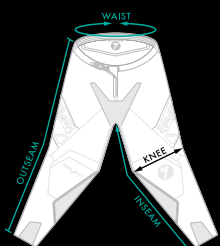

PANT				
SIZE	WAIST	INSEAM	1/2 - KNEE WIDTH	OUTSEAM
Y18	46-48 cm	40 cm	17 cm	60 cm
Y20	51-53 cm	46 cm	18 cm	71 cm
Y22	56-58 cm	53 cm	19 cm	74 cm
Y24	61-64 cm	59 cm	20 cm	77 cm
Y26	66-69 cm	65 cm	21 cm	80 cm
Y28	71-74 cm	72 cm	22 cm	83 cm

PANT				
SIZE	WAIST	INSEAM	1/2 - KNEE WIDTH	OUTSEAM
Y18	46-48 cm	40 cm	17 cm	68 cm
Y20	51-53 cm	46 cm	18 cm	71 cm
Y22	56-58 cm	53 cm	19 cm	74 cm
Y24	61-64 cm	59 cm	20 cm	77 cm
Y26	66-69 cm	65 cm	21 cm	80 cm
Y28	71-74 cm	72 cm	22 cm	83 cm